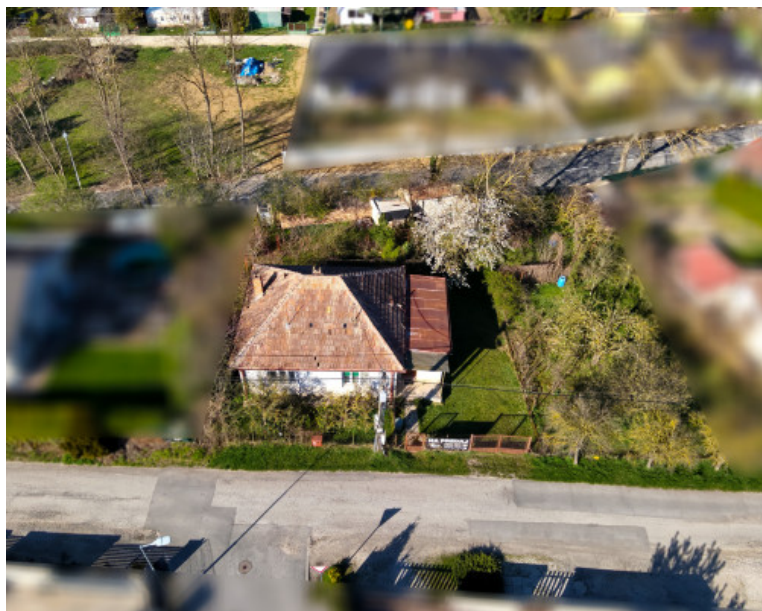

Rodinný dom s pekným širokým 35 m. pozemkom v Suchej nad Parnou.

157 000 €

Ponuková

Kraj:	Trnavský kraj
Okres:	Trnava
Obec:	Suchá nad Parnou
Ulica:	Stará Hora
Druh:	Domy
Typ domu:	Rodinný dom
Typ:	Predaj
Úžitková plocha:	

PODROBNÉ INFORMÁCIE

Status:	aktívne	Stav:	Určené na demoláciu
Vlastníctvo:	osobné	Celková plocha:	80 m ²
Plocha pozemku:	860 m ²	Inžinierske siete:	áno
Typ zeme:	prevažne rovná	Voda:	áno
Teritórium:	Intravilán	Elektrika:	áno
Šírka pozemku:	35 m	Plyn:	áno
Úžitková plocha:	80 m ²	Kanalizácia:	áno
Zastavaná plocha:	80 m ²		

POPIS NEHNUTEĽNOSTI

Rich REALITY EXKLUZÍVNE ponúka rodinný dom s pekným pozemkom o výmere 860 m² a šírkou 35 metrov v Suchej nad Parnou. RD je v zlom technickom stave a dlhšiu dobu neobývaný. V momentálnom stave je dom použiteľný skôr na občasné chalupárčenie. Pozemok so starým rodinným domom sa nachádza neďaleko priehrady v zástavbe rodinných domov. K dispozícii sú všetky IS a kúpou je voľný. Obec Suchá nad Parnou sa nachádza len 7 km od Trnavy a je tu kompletná občianska vybavenosť ako škola, škôlka, obchod, zdravotnícke stredisko, lekáreň atď. Relax po práci si môžete užiť v okolitej prírode pri blízkej priehrade nad ktorou sa rozprestiera pekne zalesnený háj. Ak hľadáte pozemok pre akýkoľvek typ domu v tichom prostredí, tak tu ho určite nájdete.