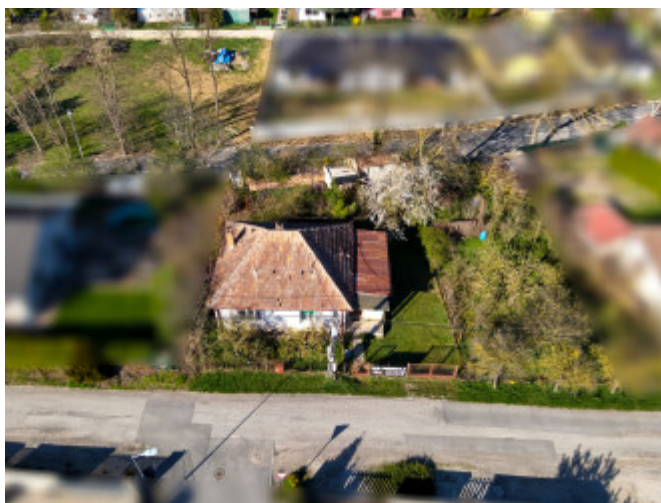

Pekný široký 35 m.pozemok s RD v Suchej nad Parnou.

157 000 €

Ponuková

Kraj:	Trnavský kraj
Okres:	Trnava
Obec:	Suchá nad Parnou
Ulica:	Stará Hora
Druh:	Pozemky
Typ pozemku:	Pozemok pre rodinné domy
Typ:	Predaj
Úžitková plocha:	

PODROBNÉ INFORMÁCIE

Status:	aktívne	Celková plocha:	860 m ²
Vlastníctvo:	osobné	Inžinierske siete:	áno
Plocha pozemku:	860 m ²	Voda:	áno
Typ zeme:	prevažne rovná	Elektrika:	áno
Teritórium:	Intravilán	Plyn:	áno
Šírka pozemku:	35 m	Kanalizácia:	áno

POPIS NEHNUTELNOSTI

Rich REALITY EXKLUZÍVNE - REZERVOVANÉ - ponúka pekný široký 35 m. pozemok o výmere 860 m² v Suchej nad Parnou. Pozemok so starým rodinným domom sa nachádza neďaleko priehrady v zástavbe rodinných domov. K dispozícii sú všetky IS a kúpou je voľný. Obec Suchá nad Parnou sa nachádza len 7 km od Trnavy a je tu kompletná občianska vybavenosť ako škola, škôlka, obchod, zdravotnícke stredisko, lekáreň atď. Relax po práci si môžete užiť v okolitej prírode pri blízkej priehrade nad ktorou sa rozprestiera pekne zalesnený háj. Ak hľadáte pozemok pre akýkoľvek typ domu v tichom prostredí, tak tu ho určite nájdete.