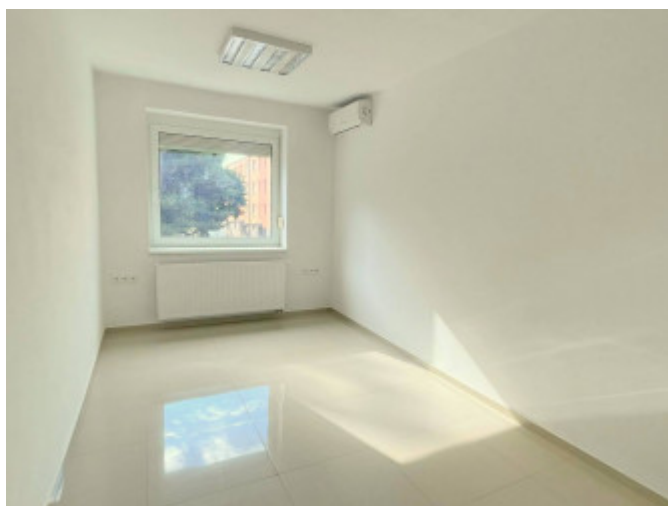

Ing. Ján Pavlovčík

0911 244 559

jpavlovcik66@gmail.com

Zabezpečujeme vyhotovenie kúpno-predajných zmlúv advokátskou kanceláriou a bezpečné vyplatenie kúpnej ceny formou depozitu u notára, alebo vinkuláciou v banke. V prípade záujmu Vám bezplatne zabezpečíme skúseného finančného poradcu, ktorý vyberie pre Vás najvhodnejšiu hypotéku.

Realitná kancelária Rich REALITY je členom NARKS.

REALITNÝ MAKLÉR

Maklér:

Telefón:

E-mail:

Ján Pavlovčík

+421911244559

jpavlovcik66@gmail.com